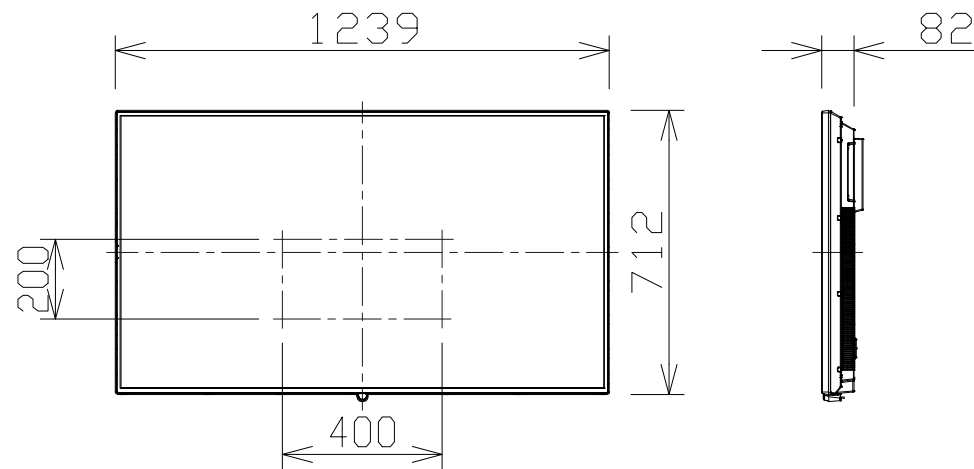

4Kスタンダード液晶ディスプレイ

電源・消費電力	AC100V±10%、50Hz/60Hz・197W
画面サイズ・アスペクト比・画素数	55型・16:9・3840×2160
液晶パネル・バックライト	ADS/Direct-LED
輝度・コントラスト比	500cd/m ² ・1200:1
入出力端子	HDMIコネクタ×4、DisplayPort入力/出力、 IR入力、シリアル入力、LAN、USB
スロット	Intel SDM仕様対応
	対応サイズ SDM-S/SDM-L 供給電力 40W
Wi-Fi	内蔵
質量	約17.2Kg
設置方向・設置角度	横/縦。横/縦設置時 前傾20度
備考	ワイヤレスディスプレイ、USBメディアプレイヤー、複数台監視制御ソフトウェア対応、 メモリビューワー機能、連続稼働時間24時間