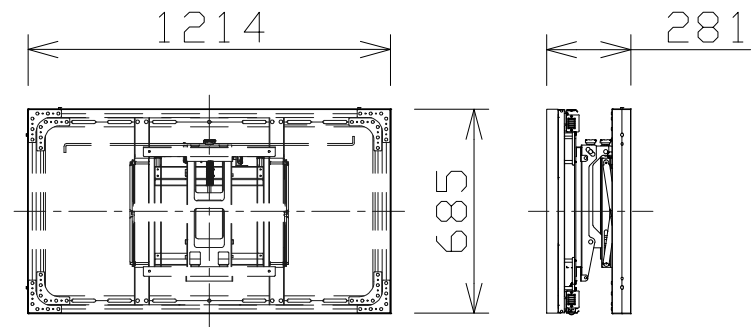

マルチスクリーン液晶ディスプレイ（壁掛金具付）

電源・消費電力	AC100V ±10% 50Hz/60Hz 270W
画面サイズ・画素数	55V型 16:9 1920×1080画素
液晶パネル・バックライト	IPSパネル D-LED
輝度・コントラスト	700cd/m ² 1100:1
入出力端子	HDMI入力、DVI-D入力、PC入力、DisplayPort入力、音声1入力、 音声2入力、シリアル入力、DIGITAL LINK入力/出力、 LAN/DIGITAL LINK入力/出力、IR入力/出力、音声出力、USBメモリー
ベゼル幅	上/下/左/右：0.44mm
設置方向・設置角度	横/縦 ※縦設置する場合は、時計回りで設置してください。 横：前傾0度まで、後傾0度まで 縦：前傾0度まで、後傾0度まで
備考	デイズチェーン(DIGITAL LINK、シリアル、IR)、ロングライフモード、 フェイルオーバー&フェイルバック、24時間連続稼働
その他	壁掛金具付