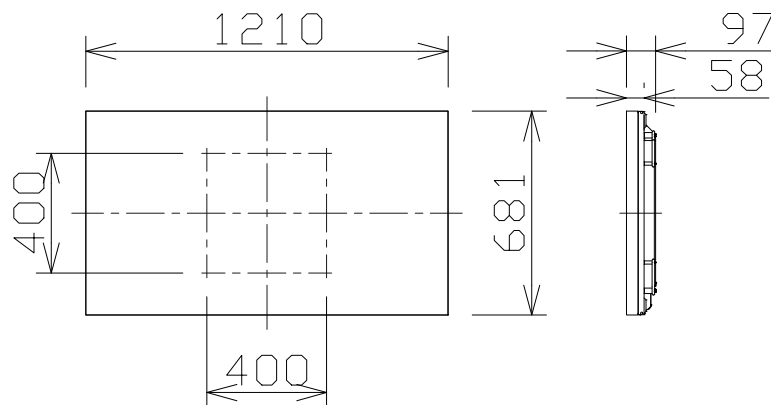

# マルチスクリーン対応液晶ディスプレイ

電源・消費電力	AC100V～ ±10% 50Hz/60Hz 270W
画面サイズ・画素数	55V型 16:9 1920×1080画素
液晶パネル・バックライト	IPSパネル D-LED
輝度・コントラスト	700cd/m <sup>2</sup> 1100:1
入出力端子	HDMI入力、DVI-D入力、PC入力、DisplayPort入力、音声1入力、 音声2入力、シリアル入力、DIGITAL LINK入力/出力、 LAN/DIGITAL LINK入力/出力、IR入力/出力、音声出力、USBメモリー
質量	約23.0kg
ベゼル幅	上/下/左/右: 0.44mm
設置方向・設置角度	横/縦 ※縦設置する場合は、時計回りで設置してください。 横: 前傾0度まで、後傾0度まで 縦: 前傾0度まで、後傾0度まで
備考	デジチェーン(DIGITAL LINK、シリアル、IR)、ロングライフモード、 ファイルオーバー&ファイルバック、24時間連続稼働