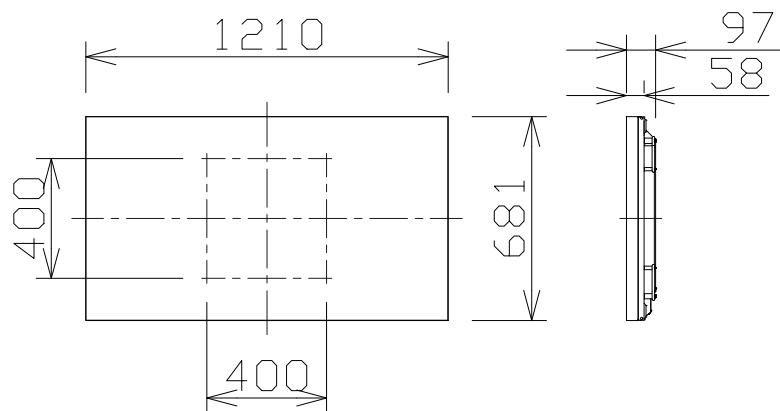

# マルチスクリーン対応液晶ディスプレイ

電源・消費電力	AC100V～ ±10% 50Hz/60Hz 270W
画面サイズ・画素数	55V型 16:9 1920×1080画素
液晶パネル・バックライト	IPSパネル D-LED
輝度・コントラスト	500cd/m <sup>2</sup> 1100:1
入出力端子	HDMI入力、DVI-D入力、PC入力、DisplayPort入力、音声1入力、 音声2入力、シリアル入力、DIGITAL LINK入力/出力、 LAN/DIGITAL LINK入力/出力、IR入力/出力、音声出力、USBメモリー
質量	約23.0kg
ベゼル幅	上/下/左/右: 0.44mm
設置方向・設置角度	横/縦 ※縦設置する場合は、時計回りで設置してください。 横: 前傾0度まで、後傾0度まで 縦: 前傾0度まで、後傾0度まで
備考	デジチェーン(DIGITAL LINK、シリアル、IR)、ロングライフモード、 ファイルオーバー&ファイルバック、24時間連続稼働