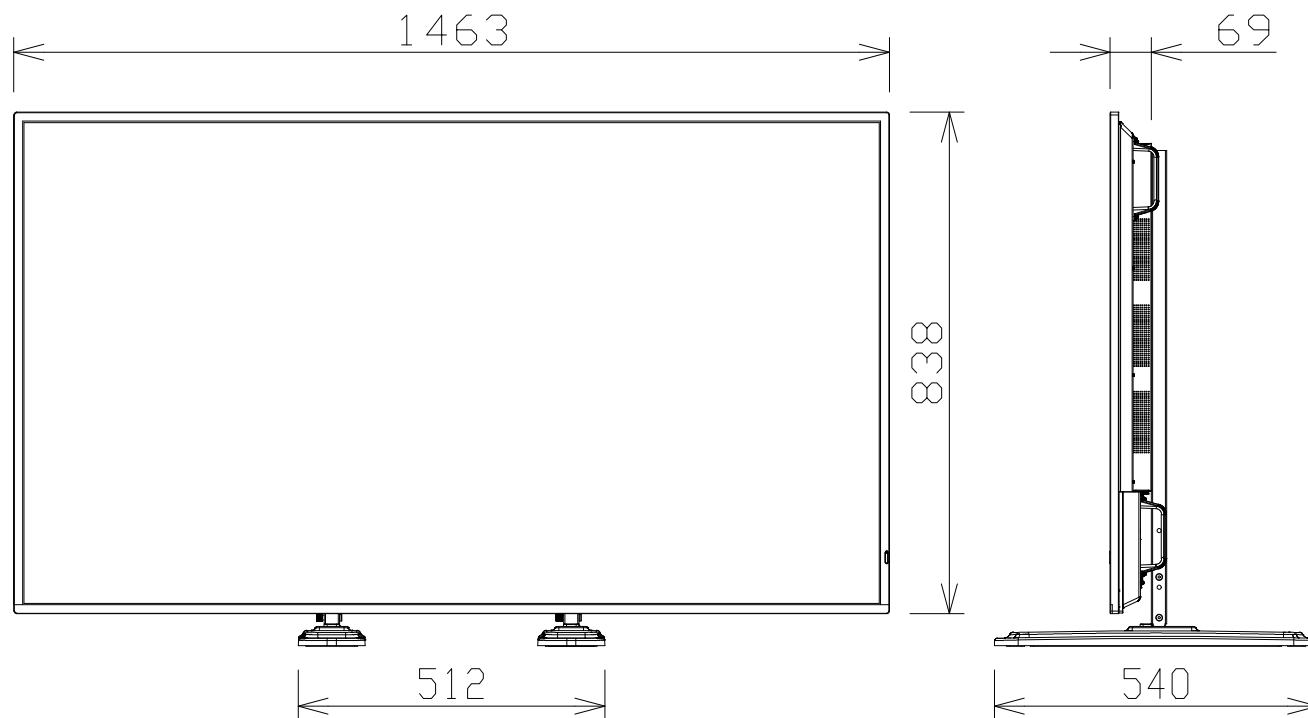

65V型 4Kエントリーディスプレイ（スタンド付）

電源・消費電力	AC100V、50Hz/60Hz、196W（動作時平均消費電力145W）
画面サイズ・アスペクト比・解像度	65V型、16：9、3840×2160
輝度・コントラスト比・視野角	400cd/m ² 、1200：1、178°/178°（CR>10）
入出力端子	HDMI入力×3（HDCP2.2対応）、シリアル入力、PC入力、 音声入力/出力、LAN、USB type A（USB2.0対応）
設置方向・設置角度	横、横設置時 前傾20度
機能	USBメディアファイル再生機能、シリアル制御、LAN制御、 HDMI-CEC対応、16時間連続稼働/日