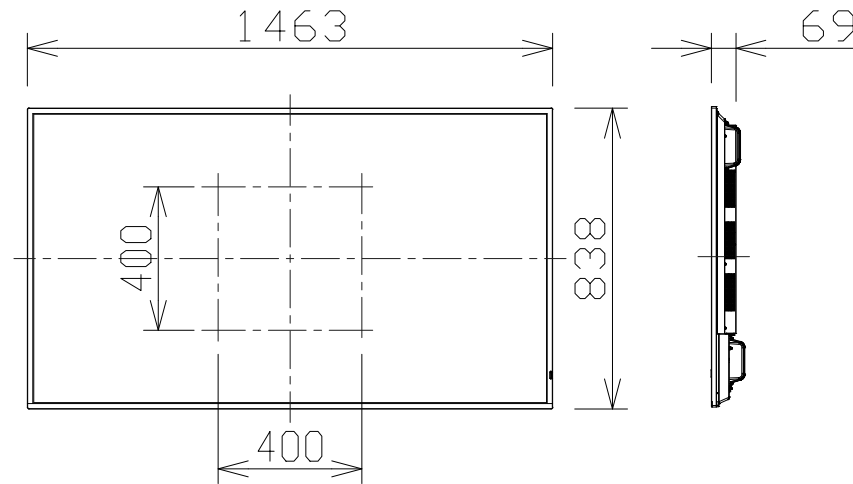

65V型 4Kエントリー液晶ディスプレイ

電源・消費電力	AC100V±10%、50Hz/60Hz、345W（動作時平均消費電力164W）
画面サイズ・アスペクト比・解像度	65V型、16：9、3840×2160
輝度・コントラスト比・視野角	500cd/m ² 、1200：1、178°/178°（CR>10）
入出力端子	HDMI入力×3、デジタルアウト（4K対応）、IR入力/出力、シリアル入力、
	PC入力、音声入力/出力、LAN、スロット（Intel SDM仕様対応）、
	USBtypeA×2（USB3.0対応、USB2.0対応）、
	USBtypeC（最大60W PD対応、USB2.0対応、DP Alt Mode対応）
質量	29.7Kg
設置方向・設置角度	横/縦、横/縦設置時 前傾0～20度 後傾0～20度
機能	ポートレートズーム、HDMI-CEC対応、メディアプレイヤー（USBメモリー/
	内蔵メモリー）、ホワイトボード機能/マウスアノテーション、コンテンツマネージメント
	ソフトウェア対応、ScreenTransfer対応、18時間連続稼働/日