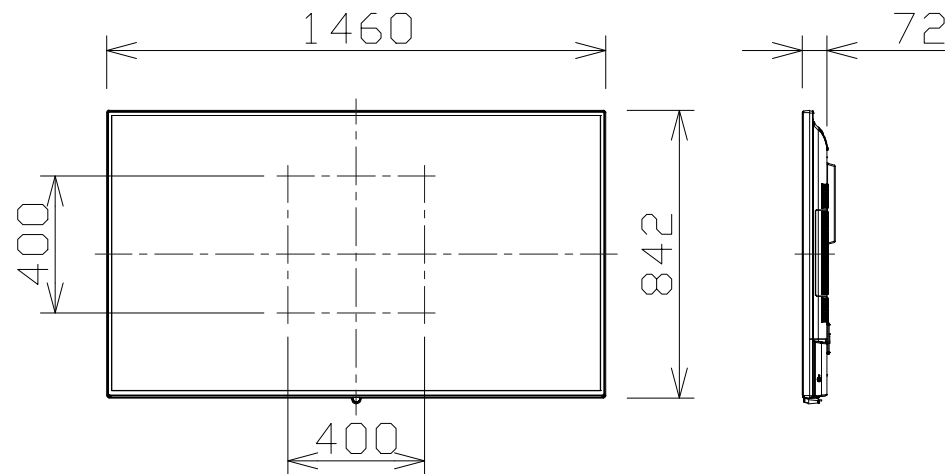

# 4Kスタンダード液晶ディスプレイ

電源・消費電力	AC100V±10%、50Hz/60Hz・281W
画面サイズ・アスペクト比・画素数	65型・16:9・3840×2160
液晶パネル・バックライト	ADS/Direct-LED
輝度・コントラスト比	500cd/m <sup>2</sup> ・1200:1
入出力端子	HDMIコネクタ×4、DisplayPort入力/出力、 IR入力、シリアル入力、LAN、USB
スロット	Intel SDM仕様対応
	対応サイズ SDM-S/SDM-L 供給電力 40W
Wi-Fi	内蔵
質量	約25.8Kg
設置方向・設置角度	横/縦。横/縦設置時 前傾20度
備考	ワイヤレスディスプレイ、USBメディアプレイヤー、複数台監視制御ソフトウェア対応、 メモリビューワー機能、連続稼働時間24時間