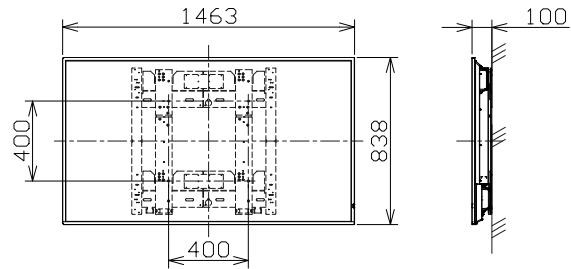

液晶ディスプレイ（壁掛金具付）

電源・消費電力	AC100V±10% 50Hz/60Hz 740W
画面サイズ・画素数	65V型 16:9 3840×2160画素
液晶パネル・バックライト	IPSパネル Direct-LED バックライト
輝度・コントラスト	2200cd/m ² 1200:1
入出力端子	HDMI入力×2、DVI-D入力、1R入力/出力、シリアル入力、 DisplayPort入力/出力、音声入力/出力、LAN、USB
DIGITAL LINK/LAN	RJ45×1 ネットワーク接続用 DIGITAL LINK 接続用 PJLink対応 通信方式:RJ45 100BASE-TX対応 ロングリーチモード対応 (HDCP2.2対応)
スロット	Intel SDM仕様対応、対応サイズ:SDM-S/SDM-L 供給電力:3.3V/最大1.1A、12V/最大5.5A
設置方向・設置角度	横/縦・縦/横設置時 前傾/後傾 0度~20度
備考	USBメディアプレイヤー、GUD、光ID機能対応、Screen Transfer対応、 ポートレートズーム、連続稼働24時間、HDMI CEC対応