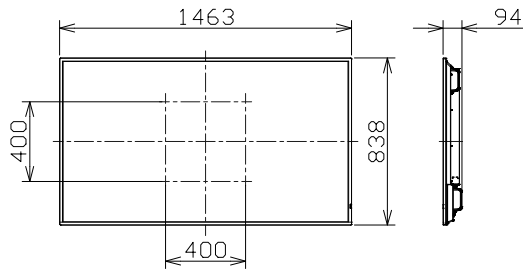

液晶ディスプレイ

電源・消費電力	AC100V±10% 50Hz/60Hz 740W
画面サイズ・画素数	65V型 16:9 3840×2160画素
液晶パネル・バックライト	IPSパネル Direct-LED バックライト
輝度・コントラスト	2200cd/m <sup>2</sup> 1200:1
入出力端子	HDMI入力×2、DVI-D入力、IR入力/出力、シリアル入力、 DisplayPort入力/出力、音声入力/出力、LAN、USB
DIGITAL LINK/LAN	RJ45×1 ネットワーク接続用 DIGITAL LINK 接続用 PJLink対応 通信方式:RJ45 100BASE-TX対応 ロングリーチモード対応 (HDCP2.2対応)
スロット	Intel SDM仕様対応、対応サイズ:SDM-S/SDM-L 供給電力:3.3V/最大1.1A、12V/最大5.5A
質量	約35.5kg
設置方向・設置角度	横/縦・縦/横設置時 前傾/後傾 0度~20度
備考	USBメディアプレイヤー、GUD、光ID機能対応、Screen Transfer対応、 ポートレートズーム、連続稼働24時間、HDMI CEC対応
パナソニック:TH-65WQ1HJ 相当品	