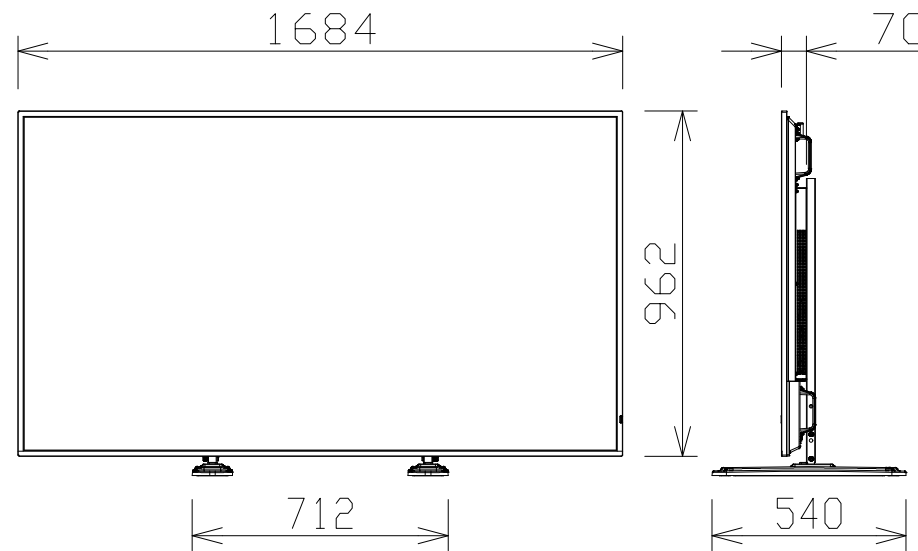

75V型 4Kエントリー液晶ディスプレイ（スタンド付）

電源・消費電力	AC100V±10%、50Hz/60Hz、390W（動作時平均消費電力231W）
画面サイズ・アスペクト比・解像度	75V型、16：9、3840×2160
輝度・コントラスト比・視野角	500cd/m ² 、1200：1、178°/178°（CR>10）
入出力端子	HDMI入力×3、デジタルアウト（4K対応）、IR入力/出力、シリアル入力、 PC入力、音声入力/出力、LAN、スロット（Intel SDM仕様対応）、 USB type A×2（USB3.0対応、USB2.0対応）、 USB type C（最大60W PD対応、USB2.0対応、DP Alt Mode対応）
設置方向・設置角度	横/縦、横/縦設置時 前傾0～20度 後傾0～20度
機能	ポートレートズーム、HDMI-CEC対応、メディアプレイヤー（USBメモリー/ 内蔵メモリー）、ホワイトボード機能/マウスアノテーション、コンテンツマネージメント ソフトウェア対応、ScreenTransfer対応、18時間連続稼働/日