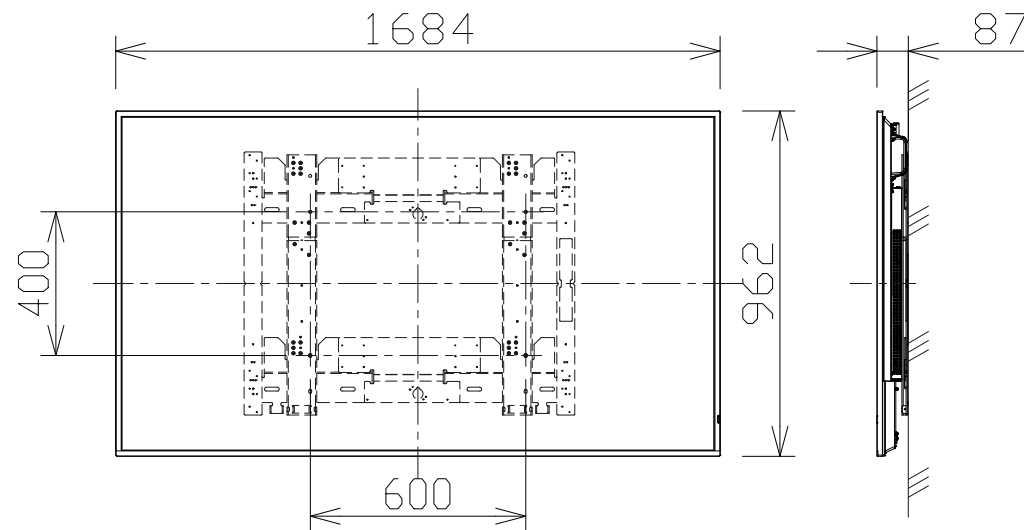

75V型 4Kエントリー液晶ディスプレイ（壁掛金具付）

電源・消費電力	AC100V±10%、50Hz/60Hz、390W（動作時平均消費電力231W）
画面サイズ・アスペクト比・解像度	75V型、16：9、3840×2160
輝度・コントラスト比・視野角	500cd/m ² 、1200：1、178°/178°（CR>10）
入出力端子	HDMI入力×3、デジタルアウト（4K対応）、IR入力/出力、シリアル入力、 PC入力、音声入力/出力、LAN、スロット（Intel SDM仕様対応）、 USB type A×2（USB3.0対応、USB2.0対応）、 USB type C（最大60W PD対応、USB2.0対応、DP Alt Mode対応）
設置方向・設置角度	横/縦、横/縦設置時 前傾0～20度 後傾0～20度
機能	ポートレートズーム、HDMI-CEC対応、メディアプレイヤー（USBメモリー/ 内蔵メモリー）、ホワイトボード機能/マウスアノテーション、コンテンツマネージメント ソフトウェア対応、ScreenTransfer対応、18時間連続稼働/日