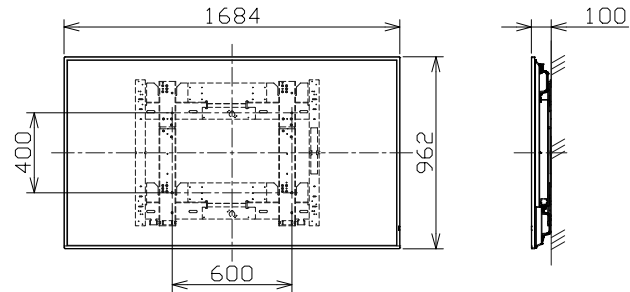

液晶ディスプレイ（壁掛金具付）

電源・消費電力	AC100V±10% 50Hz/60Hz 725W
画面サイズ・画素数	75V型 16:9 3840×2160画素
液晶パネル・バックライト	IPSパネル Direct-LED バックライト
輝度・コントラスト	1500cd/m ² 1200:1
入出力端子	HDMI入力×2、DVI-D入力、IR入力/出力、シリアル入力、 DisplayPort入力/出力、音声入力/出力、LAN、USB
DIGITAL LINK/LAN	RJ45×1 ネットワーク接続用 DIGITAL LINK 接続用 PJLink対応 通信方式:RJ45 100BASE-TX対応 ロングリーチモード対応 (HDCP2.2対応)
スロット	Intel SDM仕様対応、対応サイズ:SDM-S/SDM-L 供給電力:3.3V/最大1.1A、12V/最大5.5A
設置方向・設置角度	横/縦・縦/横設置時 前傾/後傾 0度~20度
備考	USBメディアプレイヤー、GUD、光ID機能対応、Screen Transfer対応、 ポートレートズーム、連続稼働24時間、HDMI CEC対応