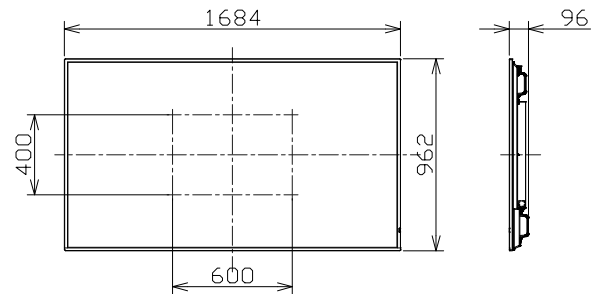

液晶ディスプレイ

電源・消費電力	AC100V±10% 50Hz/60Hz 725W
画面サイズ・画素数	75V型 16:9 3840×2160画素
液晶パネル・バックライト	IPSパネル Direct-LED バックライト
輝度・コントラスト	1500cd/m ² 1200:1
入出力端子	HDMI入力×2、DVI-D入力、IR入力/出力、シリアル入力、 DisplayPort入力/出力、音声入力/出力、LAN、USB
DIGITAL LINK/LAN	RJ45×1 ネットワーク接続用 DIGITAL LINK 接続用 PJLink対応 通信方式:RJ45 100BASE-TX対応 ロングリーチモード対応 (HDCP2.2対応)
スロット	Intel SDM仕様対応、対応サイズ:SDM-S/SDM-L 供給電力:3.3V/最大1.1A、12V/最大5.5A
質量	約42.2kg
設置方向・設置角度	横/縦・縦/横設置時 前傾/後傾 0度~20度
備考	USBメディアプレイヤー、GUD、光ID機能対応、Screen Transfer対応、 ポートレートズーム、連続稼働24時間、HDMI CEC対応
パナソニック:TH-75SQ1HJ 相当品	