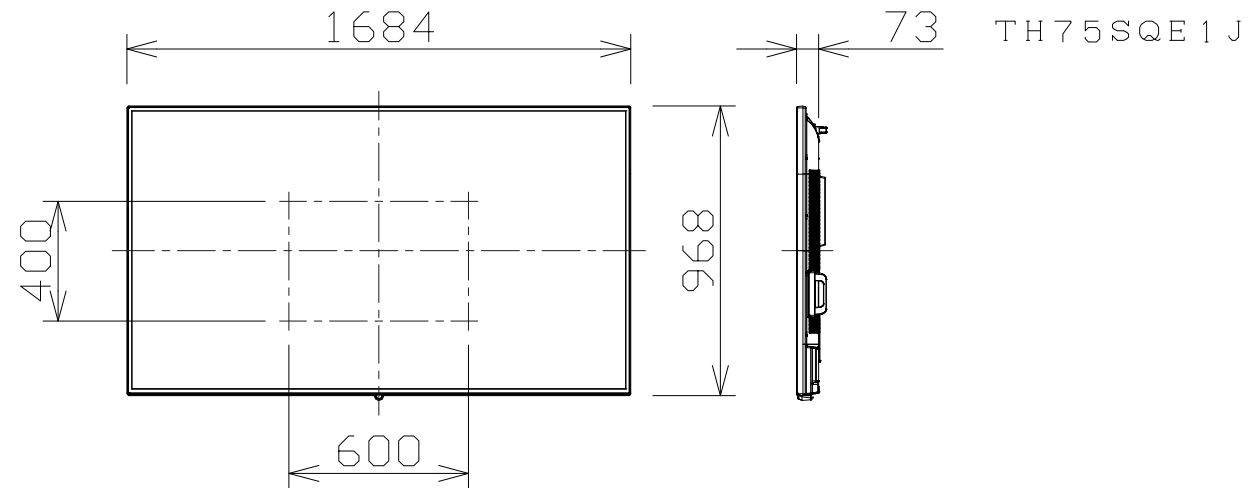

4Kスタンダード液晶ディスプレイ

電源・消費電力	AC100V±10%、50Hz/60Hz・334W
画面サイズ・アスペクト比・画素数	75型・16:9・3840×2160
液晶パネル・バックライト	ADS/Direct-LED
輝度・コントラスト比	500cd/m ² ・1200:1
入出力端子	HDMIコネクター×4、DisplayPort入力/出力、 IR入力、シリアル入力、LAN、USB
スロット	Intel SDM仕様対応
	対応サイズ SDM-S/SDM-L 供給電力 40W
Wi-Fi	内蔵
質量	約37.4Kg
設置方向・設置角度	横/縦。横/縦設置時 前傾20度
備考	ワイヤレスディスプレイ、USBメディアプレイヤー、複数台監視制御ソフトウェア対応、 メモリビューワー機能、連続稼働時間24時間