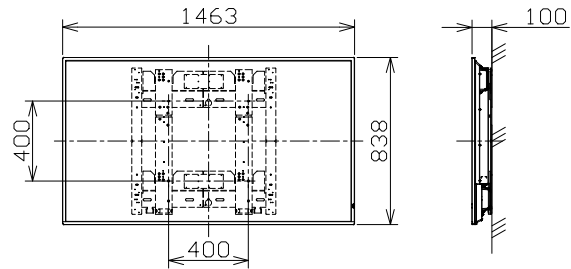

液晶ディスプレイ（壁掛金具付）

電源・消費電力	AC100V±10% 50Hz/60Hz 740W
画面サイズ・画素数	65V型 16:9 3840×2160画素
液晶パネル・バックライト	IPSパネル Direct-LED バックライト
輝度・コントラスト	2200cd/m ² 1200:1
入出力端子	HDMI入力×2、DVI-D入力、1R入力/出力、シリアル入力、DisplayPort入力/出力、音声入力/出力、LAN、USB
DIGITAL LINK/LAN	RJ45×1 ネットワーク接続用 DIGITAL LINK 接続用 PLink対応 通信方式:RJ45 100BASE-TX対応 ロングリーチモード対応 (HDCP2.2対応)
スロット	Intel SDM仕様対応、対応サイズ:SDM-S/SDM-L 供給電力:3.3V/最大1.1A、12V/最大5.5A
設置方向・設置角度	横/縦・縦/横設置時 前傾/後傾 0度~20度
備考	USBメディアプレイヤー、GUD、光ID機能対応、Screen Transfer対応、ポートレートズーム、連続稼働24時間、HDMI CEC対応