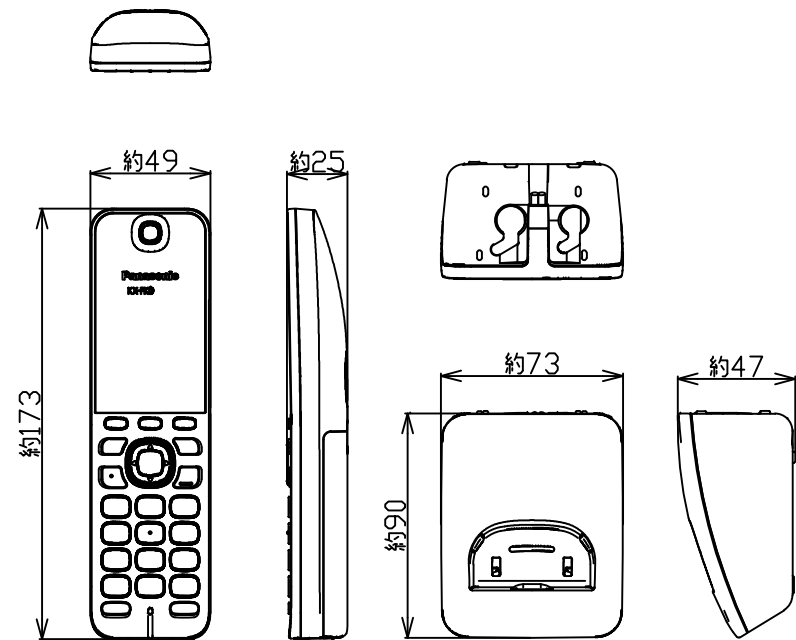

VE-GD27DL/DW-W.dxf

*親機のみ単体販売は行っていません。

Panasonic

親機：VE-GD27.dxf

*DLは子機1台のセット、DWは子機2台のセットになります。
*増設子機の別売品でご購入の際は、付属子機と同色のカラー展開がない場合があります。

Panasonic

子機：KX-FKD405.dxf