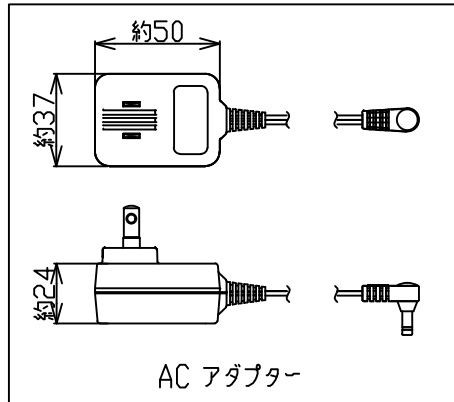

VE-GD27DL/DW-W.dxf

*親機のみ単体販売は行っていません。

Panasonic

親機：VE-GD27.dxf

*DLは子機1台のセット、DWは子機2台のセットになります。
*増設子機の別売品でご購入の際は、付属子機と同色のカラー展開がない場合があります。

Panasonic

子機：KX-FKD405.dxf