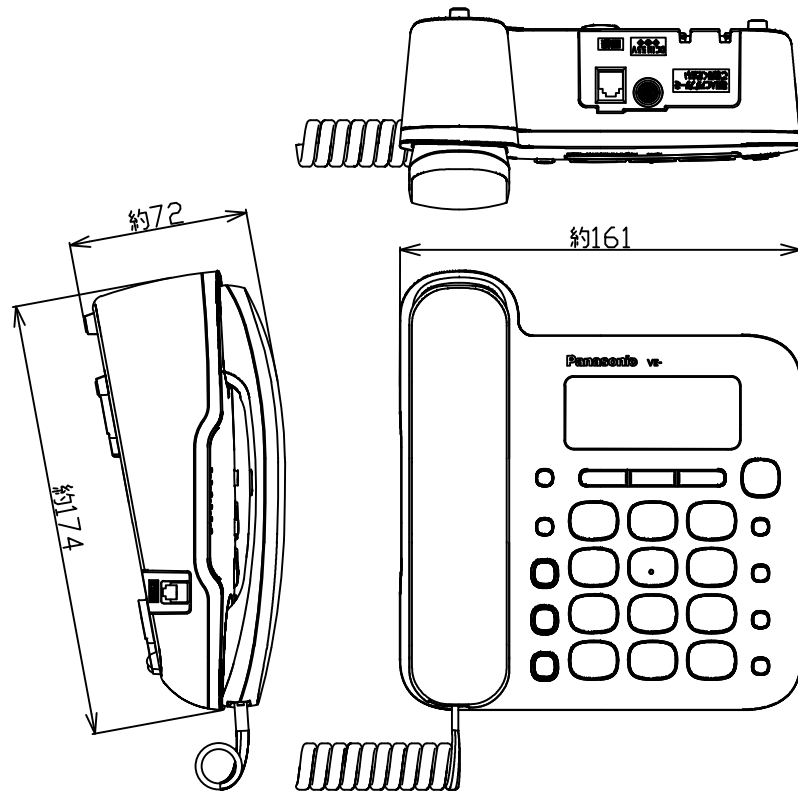

VE-GD27DL/DW-W.dxf

*親機のみ単体販売は行っていません。

Panasonic

親機：VE-GD27.dxf

*DLは子機1台のセット、DWは子機2台のセットになります。
*増設子機の別売品でご購入の際は、付属子機と同色のカラー展開がない場合があります。

Panasonic

子機：KX-FKD405.dxf