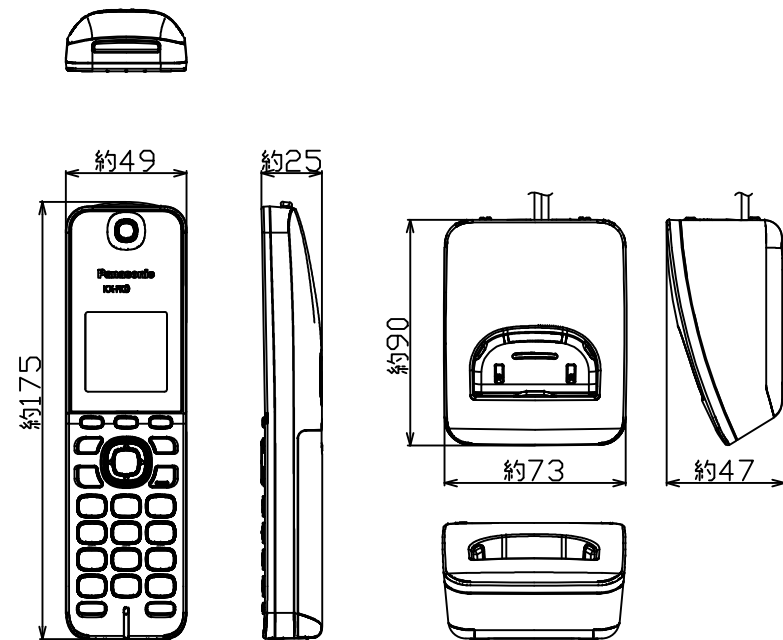

*親機のみ単体販売は行っていません。

Panasonic

親機：VE-GD37.dxf

*DLは子機1台のセット、DWは子機2台のセットになります。
*増設子機の別売品でご購入の際は、付属子機と同色の
カラー展開がない場合があります。
*KX-FKD558は非売品です。

Panasonic

子機：KX-FKD558.dxf