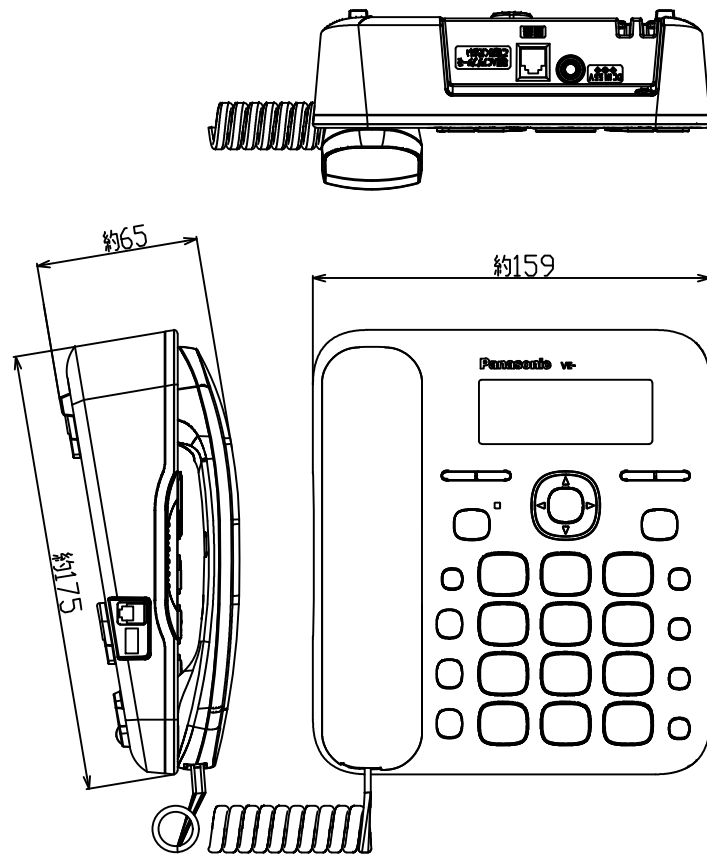

*親機のみ単体販売は行っていません。

Panasonic

親機：VE-GD37.dxf

*DLは子機1台のセット、DWは子機2台のセットになります。
*増設子機の別売品でご購入の際は、付属子機と同色の
カラー展開がない場合があります。
*KX-FKD558は非売品です。

Panasonic

子機：KX-FKD558.dxf