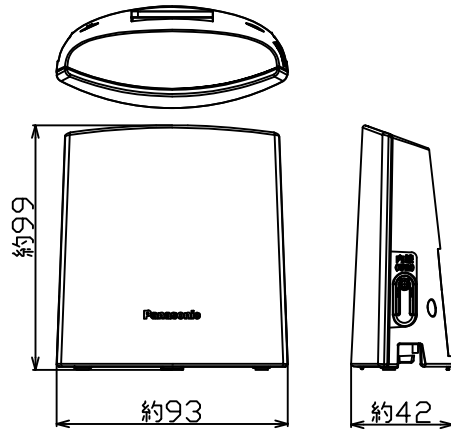

\*親機のみ単体販売は行っておりません。

Panasonic

子機: VE-GDL45.dxf

\*DLは子機1台のセット、DWは子機2台のセットになります。  
\*増設子機の別売品でご購入の際は、付属子機と同色の  
カラー展開がない場合があります。  
\*KX-FKD559は非売品です。

Panasonic

子機: KX-FKD559.dxf