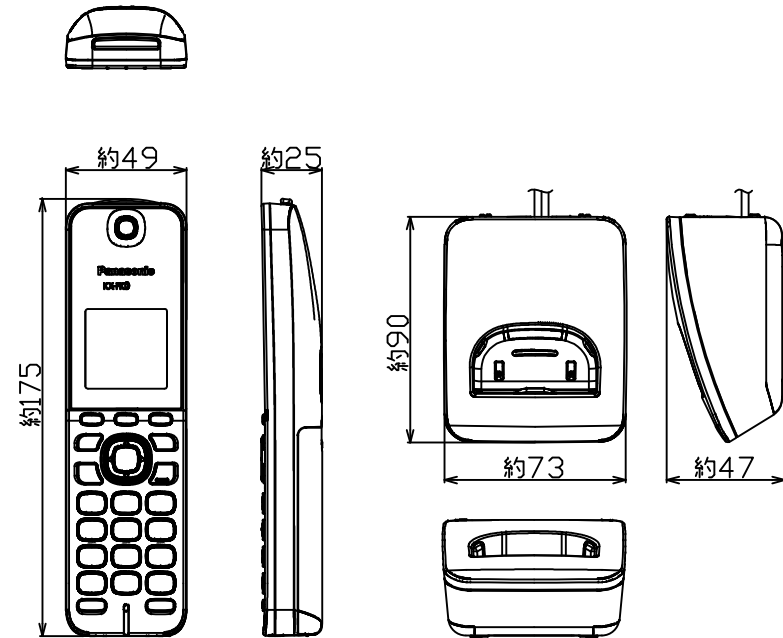

\*親機のみ単体販売は行っておりません。

Panasonic

子機: VE-GDL45.dxf

\*DLは子機1台のセット、DWは子機2台のセットになります。  
\*増設子機の別売品でご購入の際は、付属子機と同色の  
カラー展開がない場合があります。  
\*KX-FKD559は非売品です。

Panasonic

子機: KX-FKD559.dxf