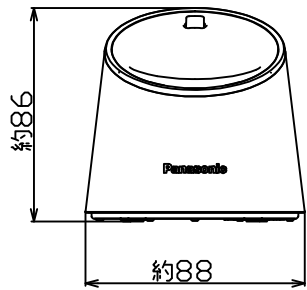

VE-GDS15DL-T/-W.dxf

*親機のみ単体販売は行っていません。

Panasonic

親機: VE-GDS15.dxf

*増設子機の別売品でご購入の際は、付属子機と同色のカラー展開がない場合があります。

Panasonic

子機: KX-FKD550.dxf