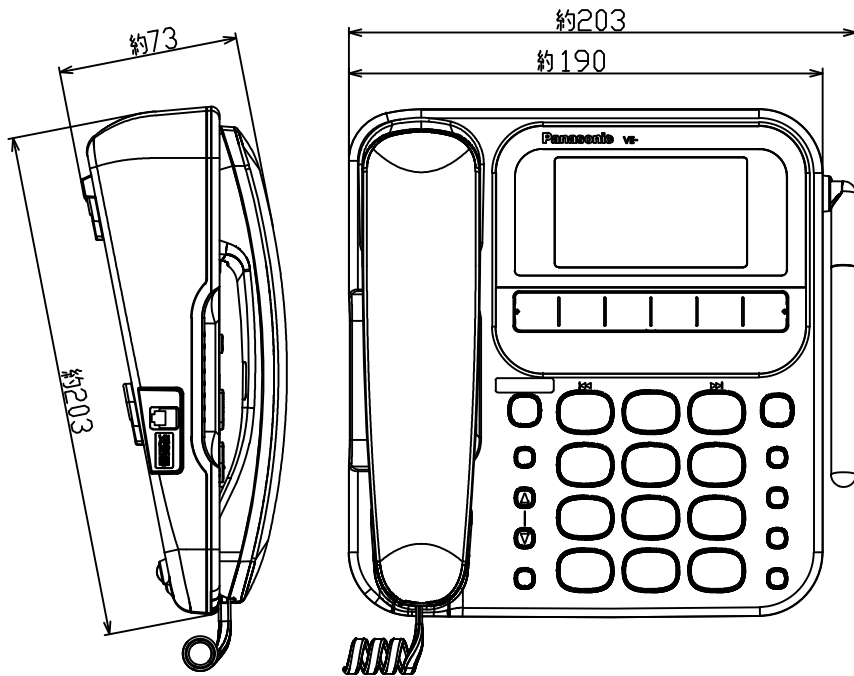

VE-GE10DL/DW-W.dxf

*親機のみ単体販売は行っていません。

Panasonic

親機: VE-GE10.dxf

*DLは子機1台のセット、DWは子機2台のセットになります。
*増設子機の別売品でご購入の際は、付属子機と同色のカラー展開がない場合があります。

Panasonic

子機: KX-FKD404.dxf