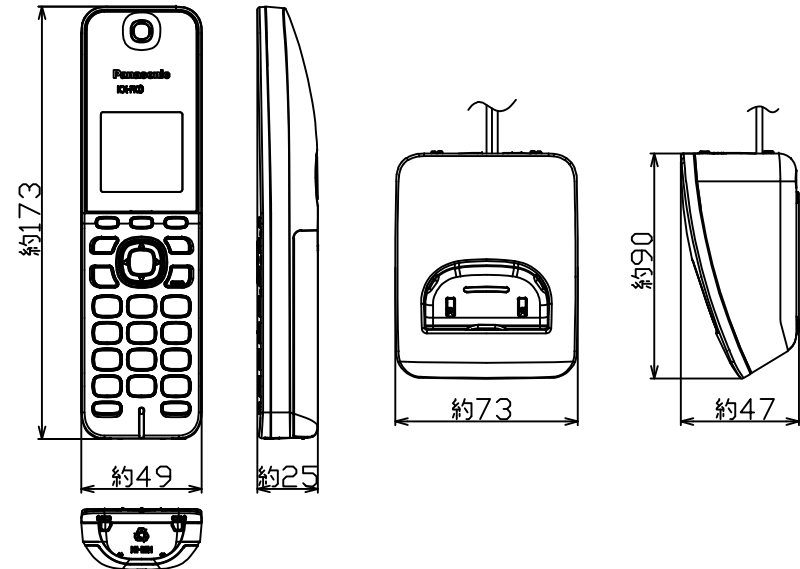

VE-GE10DL/DW-W.dxf

*親機のみ単体販売は行っていません。

Panasonic

親機: VE-GE10.dxf

*DLは子機1台のセット、DWは子機2台のセットになります。
*増設子機の別売品でご購入の際は、付属子機と同色のカラー展開がない場合があります。

Panasonic

子機: KX-FKD404.dxf