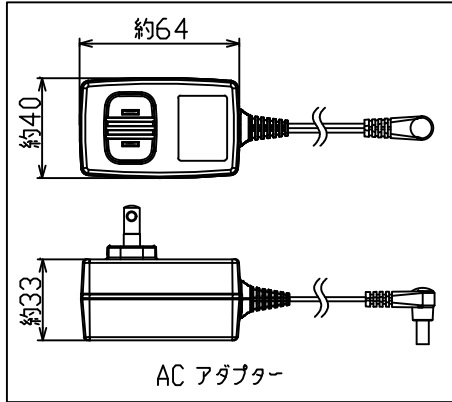

VE-GE10DL/DW-W.dxf

*親機のみ単体販売は行っていません。

Panasonic

親機: VE-GE10.dxf

*DLは子機1台のセット、DWは子機2台のセットになります。
*増設子機の別売品でご購入の際は、付属子機と同色のカラー展開がない場合があります。

Panasonic

子機: KX-FKD404.dxf