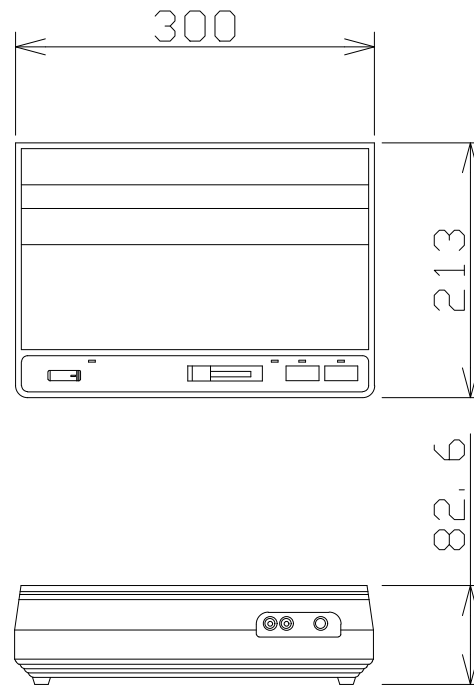

呼出しアンプ

WA250

電 源	AC100V 50/60Hz
定格出力	15W
周波数特性	100Hz~10kHz
	+1.5、-4.5dB(ライン)
入 力	マイク×1、ライン×1
設置方法	卓上、壁掛