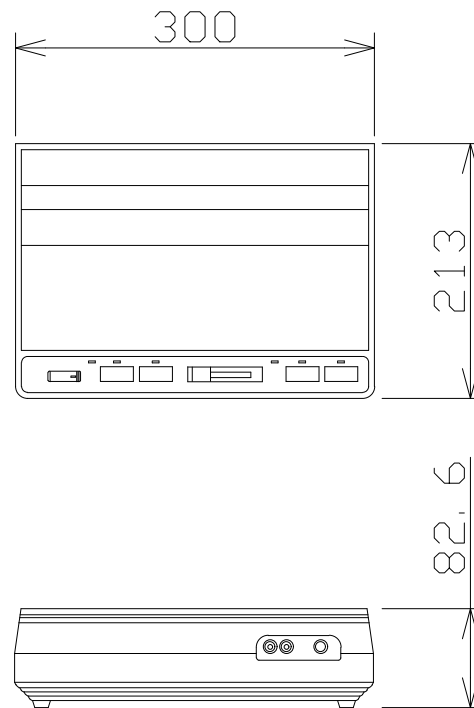

# 呼出しアンプ

WA260

電 源	AC100V 50/60Hz
定格出力	30W
周波数特性	100Hz~10kHz
	+1.5、-4.5dB(ライン)
出力切換	2回路
入 力	マイク×1、ライン×1、ページング×1
設置方法	卓上、壁掛