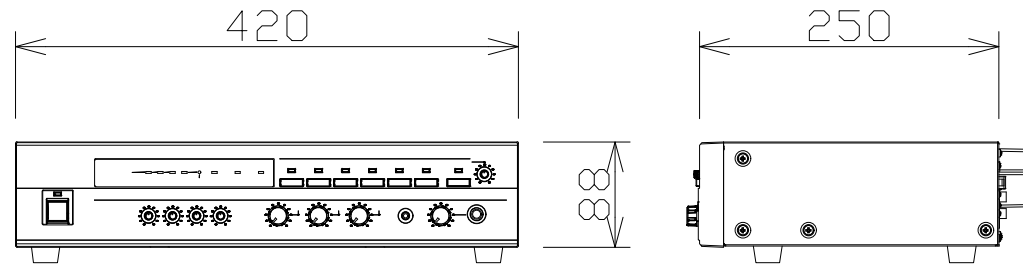

卓上型デジタルアンプ

WAHA031

電 源	AC100V 50/60Hz
定格出力	30W
周波数特性	50Hz~20kHz
入 力	マイク×3、ライン×2、ページング、チャイム、緊急 リモコン
出 力	スピーカー（5局＋一斉）、ライン、増設
機 能	優先放送機能、緊急制御、非常放送時遮断回路内蔵