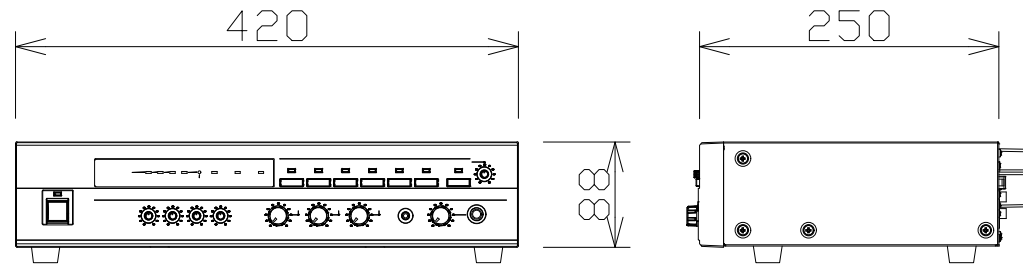

# 卓上型デジタルアンプ

WAHA061

電 源	AC100V 50/60Hz
定格出力	60W
周波数特性	50Hz~20kHz
入 力	マイク×3、ライン×2、ページング、チャイム、緊急
	リモコン
出 力	スピーカー（5局＋一斉）、ライン、増設
機 能	優先放送機能、緊急制御、非常放送時遮断回路内蔵