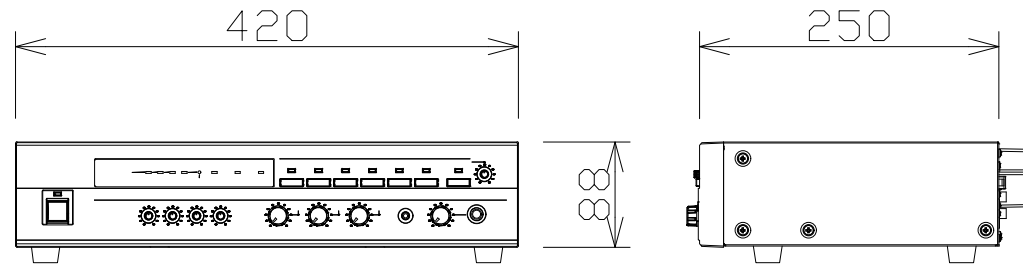

卓上型デジタルアンプ

WAHA121

電 源	AC100V 50/60Hz
定格出力	120W
周波数特性	50Hz~20kHz
入 力	マイク×3、ライン×2、ページング、チャイム、緊急 リモコン
出 力	スピーカー（5局＋一斉）、ライン、増設
機 能	優先放送機能、緊急制御、非常放送時遮断回路内蔵