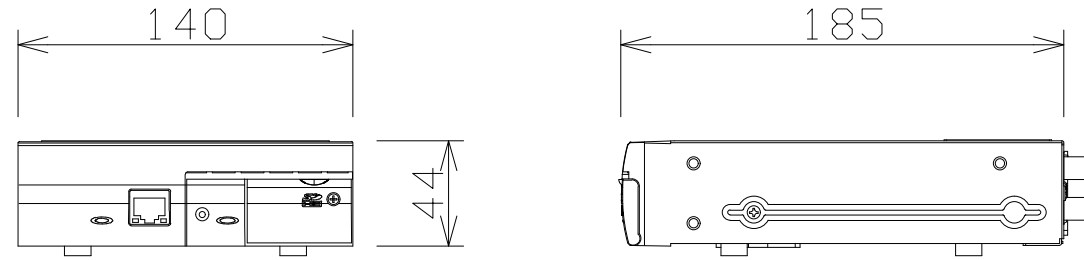

ネットワークビデオエンコーダー

WJGXE500

電 源	DC12V、PoE (IEEE802.3af 準拠)
映像入力	1.0V [p-p] / 75Ω × 4、NTSCコンポジット (BNC)
外部入力端子	端子数 × 3 : アラーム入力 / アラーム出力 / AUX出力
マイク / ライン入力	φ3.5mmモノラルミニジャック × 1
ネットワーク	10BASE-T / 100BASE-TX、RJ45
画像解像度	VGAモード : VGA (640 × 480) / QVGA (320 × 240) 最大30fps
	D1モード : D1 (780 × 480) 最大30fps
画像圧縮方式	H.264 / MPEG4 / JPEG
機 能	VMD : ON / OFF (各ch4エリア)、 顔検出 : ON / OFF (ch1のみ)
	カメラ同軸通信制御 : 回転台 / レンズ / AF
	文字表示 : 最大16文字
	SDHC / SDメモリーカードスロット搭載、 シリアルポート : RS-485準拠 (RJ11)