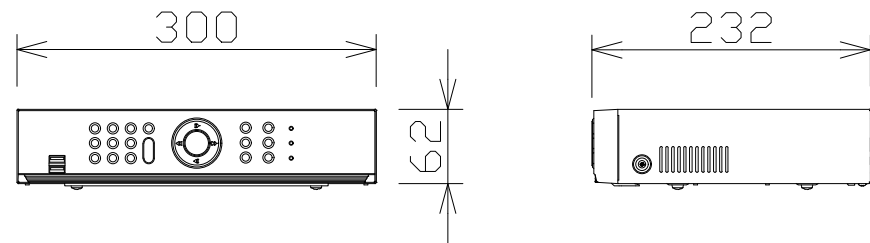

HDアナログディスクレコーダー（2TB×2）

WJHL308

RBSS認定

電 源	DC12V 2.4A（ACアダプタ付属）
入 力	映像入力×8（BNC）、音声入力×4（RCAピン）
モニター出力	HDMI×1（typeA端子）、VGAX1（D-sub15ピン）
圧縮方式	H.264
録画レート	最大240ips@Full-HD
内蔵HDD	2TB×2
ネットワークポート	10BASE-T/100BASE-TX（RJ-45）
アラーム入出力	入力：8ch、出力：1系統
USBポート	2系統（マウス／コピーポート）