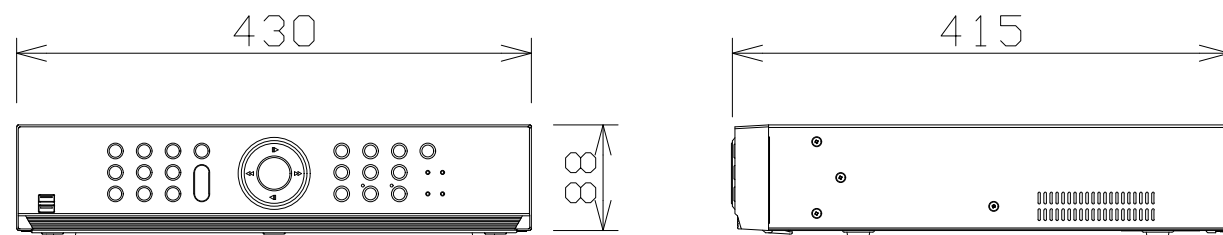

HDアナログディスクレコーダー（4TB×2）

WJHL316

RBSS認定

電 源	AC100V 50/60Hz 1.2A
入 力	映像入力×16（BNC）、音声入力×4（RCAピン）
モニター出力	HDMI×1（typeA端子）、VGAX1（D-sub15ピン） SPOT×1（BNC）
圧縮方式	H.264
録画レート	最大480ips@Full-HD
内蔵HDD	4TB×2
ネットワークポート	10BASE-T/100BASE-TX/1000BASE-T（RJ-45）
アラーム入出力	入力：16ch、出力：4系統
USBポート	2系統（マウス／コピーポート）