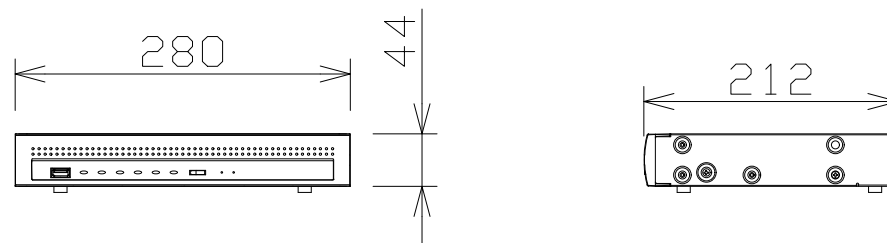

ネットワークディスクレコーダー（1TB×2）

WJNX100_2

RBSS認定

電 源	DC48V 1.7A（ACアダプター付属）
カメラ接続台数	4台
録画圧縮方式	H.265、H.264、JPEG
HDD	2TB（1TB×2）
入出力	映像出力端子：1、モニター端子：1（HDMI）、 マウス接続ポート：1 ※マウス1個 付属、コピーポート：1（USB3.0）、 アラーム／コントロール端子：1（端子台プラグ）、 カメラポート：4（RJ-45）、PCポート：1（RJ-45）
モニター端子 解像度（最大）	3840×2160（4K） p / 30Hz
特長（機能）	PoE給電機能、簡単操作・簡単設定、外付HDD・USBメモリーにコピー可能、 セキュア通信（拡張キット（別売）登録時）、MP4ダウンロード、 顔照合・統計処理（拡張キット（別売）登録時）、画像回転、 VMD時短再生（VMD搭載カメラのみ）、高精細映像監視