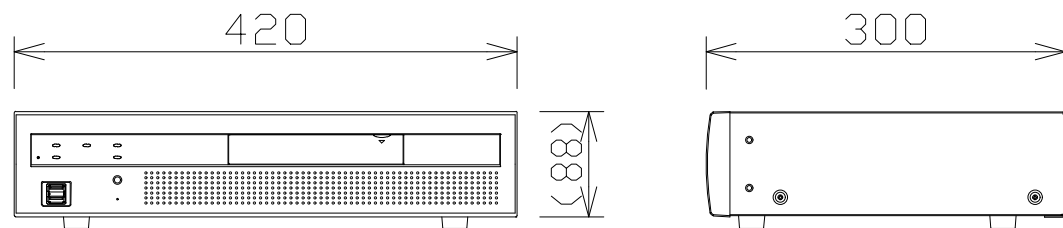

ネットワークディスクレコーダー（1TB×1、DVDドライブ内蔵）

WJNX200V1

RBSS認定

電 源	AC100V 50Hz/60Hz
カメラ接続台数	4台（9台/12台/16台/24台：カメラ拡張キット（別売）登録時）
録画圧縮方式	H.265（対応カメラ接続時）、H.264、JPEG
HDD/DVD	1TB（1TB×1）/DVDドライブ×1（DVD-R、+R 対応）
入出力	映像出力端子：1、モニター端子：2（HDMI）、音声出力端子：1、 マウス接続ポート：2 ※マウス1個 付属、コピーポート：2（USB3.0）、 アラーム/コントロール端子A・B：各1（端子台プラグ）、 カメラ/PCポート・PCポート：各1（RJ-45）
モニター端子 解像度（最大）	メイン：3840×2160（4K） p/30Hz、サブ：1920×1080 p/60Hz
特長（機能）	高精細映像監視、簡単操作・簡単設定、外付HDD・USBメモリーにコピー可能、 セキュア通信（拡張キット（別売）登録時）、MP4ダウンロード、 顔照合・統計処理（拡張キット（別売）登録時）、画像回転、 VMD時短再生（VMD搭載カメラのみ）