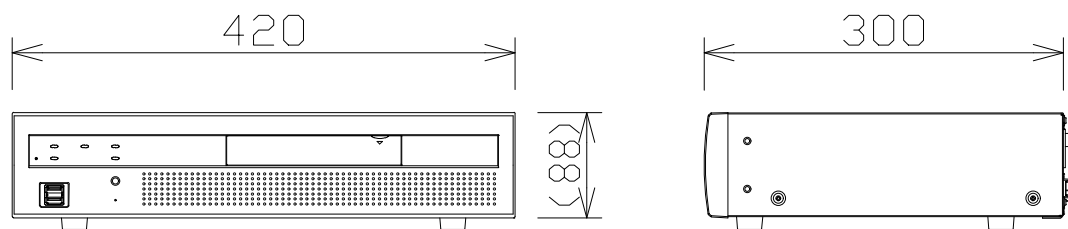

ネットワークディスクレコーダー（2TB×1、DVDドライブ内蔵）

WJNX200V2

RBSS認定

電 源	AC100V 50Hz/60Hz
カメラ接続台数	4台（9台/12台/16台/24台：カメラ拡張キット（別売）登録時）
録画圧縮方式	H.265（対応カメラ接続時）、H.264、JPEG
HDD/DVD	2TB（2TB×1）/DVDドライブ×1（DVD-R、+R 対応）
入出力	映像出力端子：1、モニター端子：2（HDMI）、音声出力端子：1、 マウス接続ポート：2 ※マウス1個 付属、コピーポート：2（USB3.0）、 アラーム/コントロール端子A・B：各1（端子台プラグ）、 カメラ/PCポート・PCポート：各1（RJ-45）
モニター端子 解像度（最大）	メイン：3840×2160（4K） p/30Hz、サブ：1920×1080 p/60Hz
特長（機能）	高精細映像監視、簡単操作・簡単設定、外付HDD・USBメモリーにコピー可能、 セキュア通信（拡張キット（別売）登録時）、MP4ダウンロード、 顔照合・統計処理（拡張キット（別売）登録時）、画像回転、 VMD時短再生（VMD搭載カメラのみ）