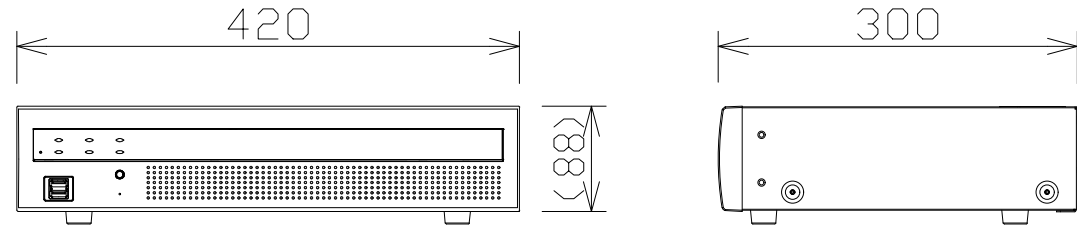

ネットワークディスクレコーダー（1TB×2）

WJNX200_2

RBSS認定

電 源	AC100V 50Hz/60Hz
カメラ接続台数	4台(9台/12台/16台/24台:カメラ拡張キット(別売)登録時)
録画圧縮方式	H.265(対応カメラ接続時)、H.264、JPEG
HDD	2TB(1TB×2 ミラーリングモード使用可能)
入出力	映像出力端子:1、モニター端子:2(HDMI)、音声出力端子:1、 マウス接続ポート:2 ※マウス1個 付属、コピーポート:2(USB3.0)、 アラーム/コントロール端子A・B:各1(端子台プラグ)、 カメラ/PCポート・PCポート:各1(RJ-45)
モニター端子 解像度(最大)	メイン:3840×2160(4K) p/30Hz、サブ:1920×1080 p/60Hz
特長(機能)	高精細映像監視、簡単操作・簡単設定、外付HDD・USBメモリーにコピー可能、 セキュア通信(拡張キット(別売)登録時)、MP4ダウンロード、 顔照合・統計処理(拡張キット(別売)登録時)、画像回転、 VMD時短再生(VMD搭載カメラのみ)