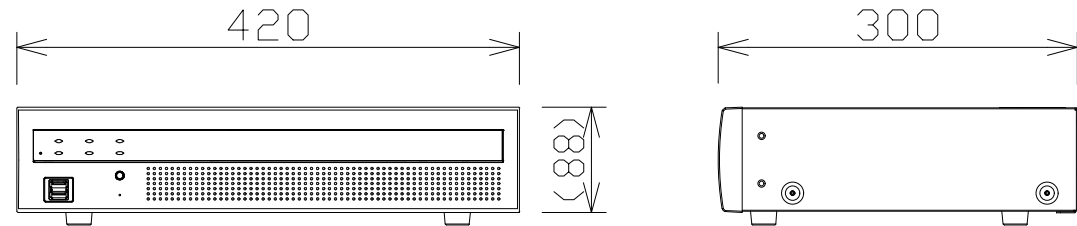

ネットワークディスクレコーダー（2TB×2）

WJNX200_4

RBSS認定

電 源	AC100V 50Hz/60Hz
カメラ接続台数	4台(9台/12台/16台/24台:カメラ拡張キット(別売)登録時)
録画圧縮方式	H.265(対応カメラ接続時)、H.264、JPEG
HDD	4TB(2TB×2 ミラーリングモード使用可能)
入出力	映像出力端子:1、モニター端子:2(HDMI)、音声出力端子:1、 マウス接続ポート:2 ※マウス1個 付属、コピーポート:2(USB3.0)、 アラーム/コントロール端子A・B:各1(端子台プラグ)、 カメラ/PCポート・PCポート:各1(RJ-45)
モニター端子 解像度(最大)	メイン:3840×2160(4K) p/30Hz、サブ:1920×1080 p/60Hz
特長(機能)	高精細映像監視、簡単操作・簡単設定、外付HDD・USBメモリーにコピー可能、 セキュア通信(拡張キット(別売)登録時)、MP4ダウンロード、 顔照合・統計処理(拡張キット(別売)登録時)、画像回転、 VMD時短再生(VMD搭載カメラのみ)