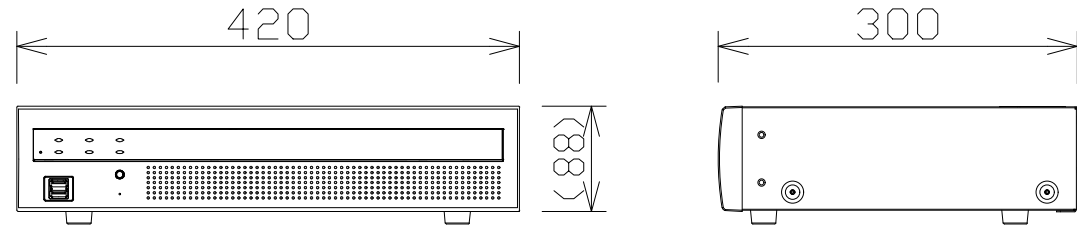

# ネットワークディスクレコーダー（3TB×2）

WJNX200\_6

RBSS認定

電 源	AC100V 50Hz/60Hz
カメラ接続台数	4台(9台/12台/16台/24台:カメラ拡張キット(別売)登録時)
録画圧縮方式	H.265(対応カメラ接続時)、H.264、JPEG
HDD	6TB(3TB×2 ミラーリングモード使用可能)
入出力	映像出力端子:1、モニター端子:2(HDMI)、音声出力端子:1、 マウス接続ポート:2 ※マウス1個 付属、コピーポート:2(USB3.0)、 アラーム/コントロール端子A・B:各1(端子台プラグ)、 カメラ/PCポート・PCポート:各1(RJ-45)
モニター端子 解像度(最大)	メイン:3840×2160(4K) p/30Hz、サブ:1920×1080 p/60Hz
特長(機能)	高精細映像監視、簡単操作・簡単設定、外付HDD・USBメモリーにコピー可能、 セキュア通信(拡張キット(別売)登録時)、MP4ダウンロード、 顔照合・統計処理(拡張キット(別売)登録時)、画像回転、 VMD時短再生(VMD搭載カメラのみ)