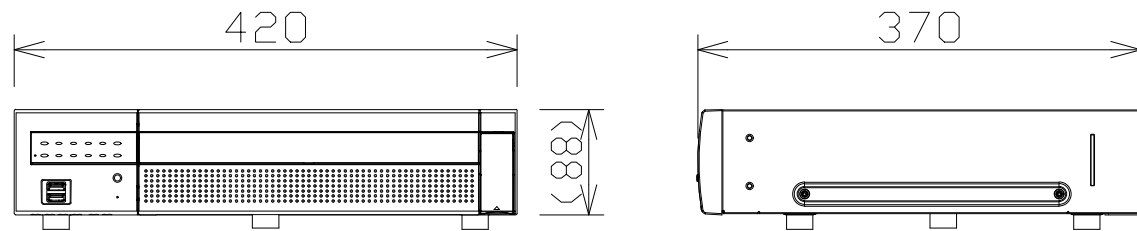

ネットワークディスクレコーダー (3TB×4)

WJNX300_12

RBSS認定

電 源	AC100V 50Hz/60Hz
カメラ接続台数	9台(16台/24台/32台:カメラ拡張キット(別売)登録時)
録画圧縮方式	H.265(対応カメラ接続時)、H.264、JPEG
HDD	12TB(3TB×4)
入出力	映像出力端子:1、モニター端子:2(HDMI)、音声出力端子:1、 マウス接続ポート:2 ※マウス1個 付属、コピーポート:2(USB3.0)、増設端子:2 アラーム/コントロール端子A・B:各1(端子台プラグ)、 カメラ/PCポート・PCポート:各1(RJ-45)
モニター端子 解像度(最大)	メイン:3840×2160(4K) p/30Hz、サブ:1920×1080 p/60Hz
特長(機能)	高精細映像監視、簡単操作・簡単設定、RAID機能(拡張キット(別売)登録時)、 HDDスタンバイ機能、増設ユニット接続(別売・最大2台)、 外付HDD・USBメモリーにコピー可能、セキュア通信(拡張キット(別売)登録時)、MP4ダウンロード、 顔照合・統計処理(拡張キット(別売)登録時)、画像回転、VMD時短再生(VMD搭載カメラのみ)