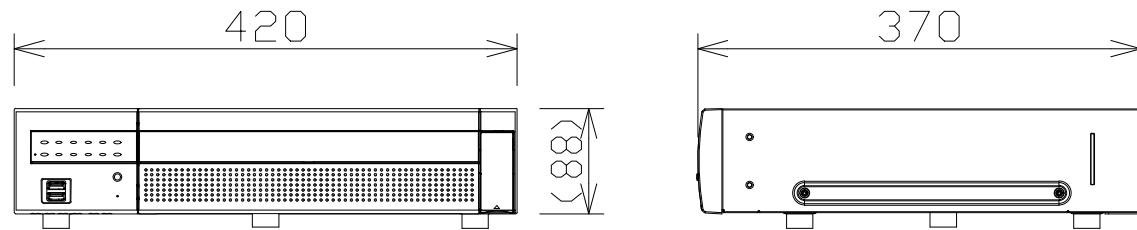

ネットワークディスクレコーダー（4TB×4）

WJNX300_16

RBSS認定

電 源	AC100V 50Hz/60Hz
カメラ接続台数	9台（16台/24台/32台：カメラ拡張キット（別売）登録時）
録画圧縮方式	H.265（対応カメラ接続時）、H.264、JPEG
HDD	16TB（4TB×4）
入出力	映像出力端子：1、モニター端子：2（HDMI）、音声出力端子：1、 マウス接続ポート：2 ※マウス1個 付属、コピーポート：2（USB3.0）、増設端子：2 アラーム/コントロール端子A・B：各1（端子台プラグ）、 カメラ/PCポート・PCポート：各1（RJ-45）
モニター端子 解像度（最大）	メイン：3840×2160（4K）p/30Hz、サブ：1920×1080 p/60Hz
特長（機能）	高精細映像監視、簡単操作・簡単設定、RAID機能（拡張キット（別売）登録時）、 HDDスタンバイ機能、増設ユニット接続（別売・最大2台）、 外付HDD・USBメモリーにコピー可能、セキュア通信（拡張キット（別売）登録時）、MP4ダウンロード、 顔照合・統計処理（拡張キット（別売）登録時）、画像回転、VMD時短再生（VMD搭載カメラのみ）