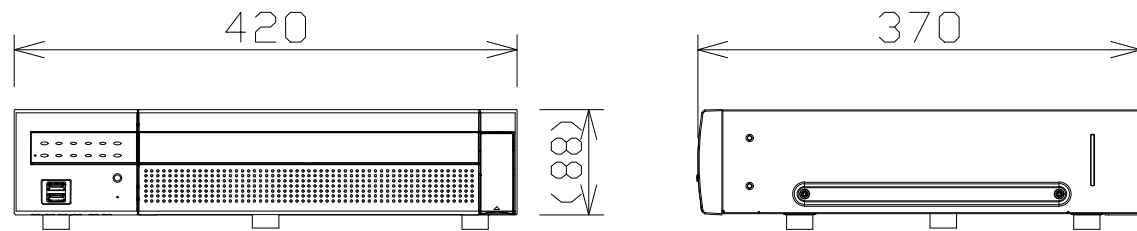

ネットワークディスクレコーダー（1TB×4）

WJNX300_4

RBSS認定

電 源	AC100V 50Hz/60Hz
カメラ接続台数	9台（16台/24台/32台：カメラ拡張キット（別売）登録時）
録画圧縮方式	H.265（対応カメラ接続時）、H.264、JPEG
HDD	4TB（1TB×4）
入出力	映像出力端子：1、モニター端子：2（HDMI）、音声出力端子：1、 マウス接続ポート：2 ※マウス1個 付属、コピーポート：2（USB3.0）、増設端子：2
	アラーム/コントロール端子A・B：各1（端子台プラグ）、 カメラ/PCポート・PCポート：各1（RJ-45）
モニター端子 解像度（最大）	メイン：3840×2160（4K）p/30Hz、サブ：1920×1080 p/60Hz
特長（機能）	高精細映像監視、簡単操作・簡単設定、RAID機能（拡張キット（別売）登録時）、 HDDスタンバイ機能、増設ユニット接続（別売・最大2台）、 外付HDD・USBメモリーにコピー可能、セキュア通信（拡張キット（別売）登録時）、MP4ダウンロード、 顔照合・統計処理（拡張キット（別売）登録時）、画像回転、VMD時短再生（VMD搭載カメラのみ）