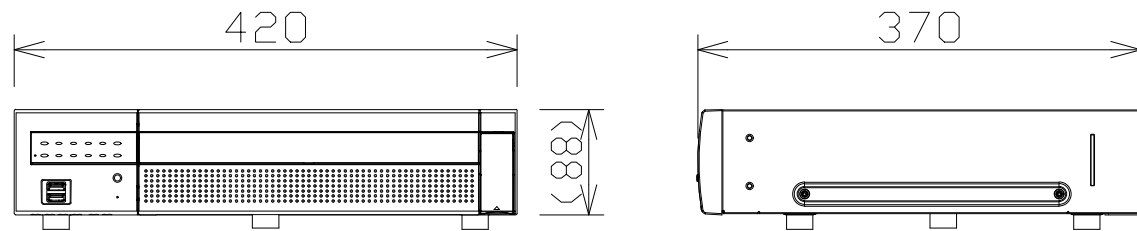

ネットワークディスクレコーダー（2TB×4）

WJNX300_8

RBSS認定

電 源	AC100V 50Hz/60Hz
カメラ接続台数	9台（16台/24台/32台：カメラ拡張キット（別売）登録時）
録画圧縮方式	H.265（対応カメラ接続時）、H.264、JPEG
HDD	8TB（2TB×4）
入出力	映像出力端子：1、モニター端子：2（HDMI）、音声出力端子：1、 マウス接続ポート：2 ※マウス1個 付属、コピーポート：2（USB3.0）、増設端子：2 アラーム/コントロール端子A・B：各1（端子台プラグ）、 カメラ/PCポート・PCポート：各1（RJ-45）
モニター端子 解像度（最大）	メイン：3840×2160（4K）p/30Hz、サブ：1920×1080 p/60Hz
特長（機能）	高精細映像監視、簡単操作・簡単設定、RAID機能（拡張キット（別売）登録時）、 HDDスタンバイ機能、増設ユニット接続（別売・最大2台）、 外付HDD・USBメモリーにコピー可能、セキュア通信（拡張キット（別売）登録時）、MP4ダウンロード、 顔照合・統計処理（拡張キット（別売）登録時）、画像回転、VMD時短再生（VMD搭載カメラのみ）