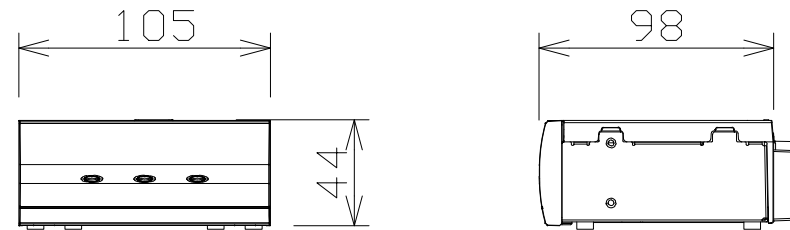

同軸-LANコンバーター（レシーバー側 1ch）

WJPR201

S = 1 / 5

電 源	DC57V（ACアダプター使用）／DC48V（PoE）
消費電力	約40W（ACアダプター使用）／約12.95W（PoE）
インターフェース	10Base-T／100Base-TX ×1
	BNC端子 ×1
同軸インターフェース	規格：独自方式（カメラ側への給電機能付）
接続距離（同軸ケーブル）	最大 2.0km（接続条件による）
通信速度（同軸ケーブル）	UDP：45Mbps以上、TCP：35Mbps以上（接続条件による）
外形寸法（W×H×D）	約105×約44×約98
質 量	約250g