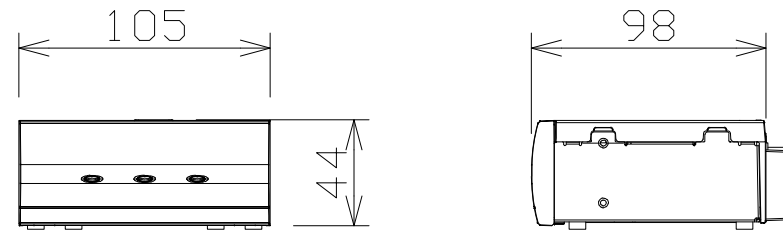

同軸-LANコンバーター（レシーバー側 4ch）

WJPR204

S = 1 / 5

電 源	DC57V（ACアダプター使用）／DC48V（PoE）
消費電力	約65W（ACアダプター使用）／約12.95W（PoE）
インターフェース	10Base-T／100Base-TX ×1
	BNC端子 ×4
同軸インターフェース	規格：独自方式（カメラ側への給電機能付）
接続距離（同軸ケーブル）	最大 500m（接続条件による）
通信速度（同軸ケーブル）	UDP：45Mbps以上、TCP：35Mbps以上（接続条件による）
外形寸法（W×H×D）	約105×約44×約98
質 量	約270g