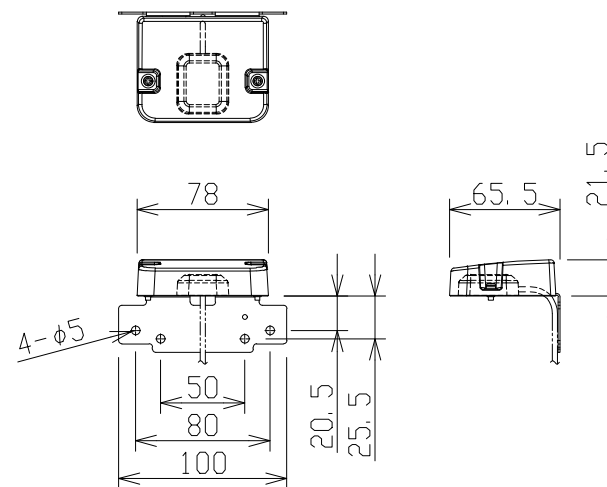

ネットワークSDカードレコーダー

WJSD202K

電源	AC100V、50Hz/60Hz
SDカードスロット	スロット1、スロット2 (SDHC/SDXC対応)
カメラポート1	RJ45, 10Base-T/100Base-TX, PoE+ (最大30.0W)
カメラポート2	RJ45, 10Base-T/100Base-TX, PoE (最大15.4W)
PCポート	RJ45, 10Base-T/100Base-TX, PoEなし
USBポート (メンテナンス用)	USB2.0準拠 1ポート, DC5V/最大500mA
外部I/O端子	アラーム入力1/自動時刻調整入力 1端子、アラーム入力2/アラーム出力 1端子、アラーム入力3/AUX 出力 1端子
使用温度範囲・使用湿度範囲	-20℃~+60℃ (縦置設定時)・0%~90%以下 (結露なきこと)
機能	デュアル録画、カメラ給電機能、自動時刻補正、GPSアンテナ付属、記録データ暗号化・改ざん検出、簡単設定 (ロータリースイッチ)

GPSアンテナユニット

WJSD202K_GPSANT

S = 1 / 5

ケーブル長	8m
その他	自動時刻補正用、屋外設置可、カバー・取付金具付
	※ネットワークSDカードレコーダーに付属