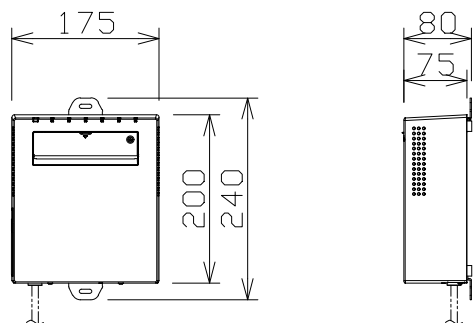

ネットワークSDカードレコーダー

WJSD202K

電源	AC100V、50Hz/60Hz
SDカードスロット	スロット1、スロット2 (SDHC/SDXC対応)
カメラポート1	RJ45, 10Base-T/100Base-TX, PoE+ (最大30.0W)
カメラポート2	RJ45, 10Base-T/100Base-TX, PoE (最大15.4W)
PCポート	RJ45, 10Base-T/100Base-TX, PoEなし
USBポート (メンテナンス用)	USB2.0準拠 1ポート, DC5V/最大500mA
外部I/O端子	アラーム入力1/自動時刻調整入力 1端子、アラーム入力2/アラーム出力 1端子、アラーム入力3/AUX 出力 1端子
使用温度範囲・使用湿度範囲	-20℃~+60℃ (縦置設定時)・0%~90%以下 (結露なきこと)
機能	デュアル録画、カメラ給電機能、自動時刻補正、GPSアンテナ付属、記録データ暗号化・改ざん検出、簡単設定 (ロータリースイッチ)

GPSアンテナユニット

WJSD202K_GPSANT

S = 1 / 5

ケーブル長	8m
その他	自動時刻補正用、屋外設置可、カバー・取付金具付
	※ネットワークSDカードレコーダーに付属