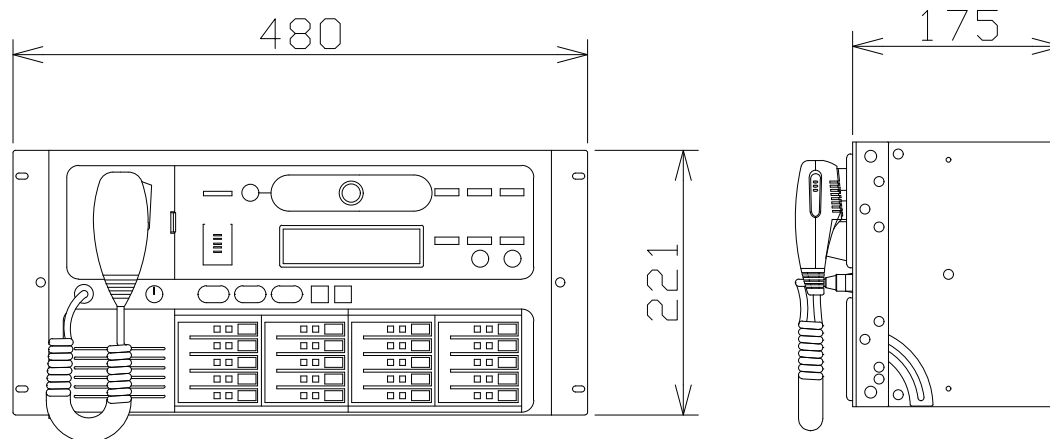

非常操作ユニット

WK850A

電 源	DC24V (電源制御ユニットより供給)
入 力	非常マイク、音声警報音、非常リモコン
	緊急外部入力、アナウンスユニット
	チャイム、一般リモコン他
出 力	ライン (0dB600Ω平衡)、モニタースピーカ
その他	液晶ディスプレイ、RS-232C対応、