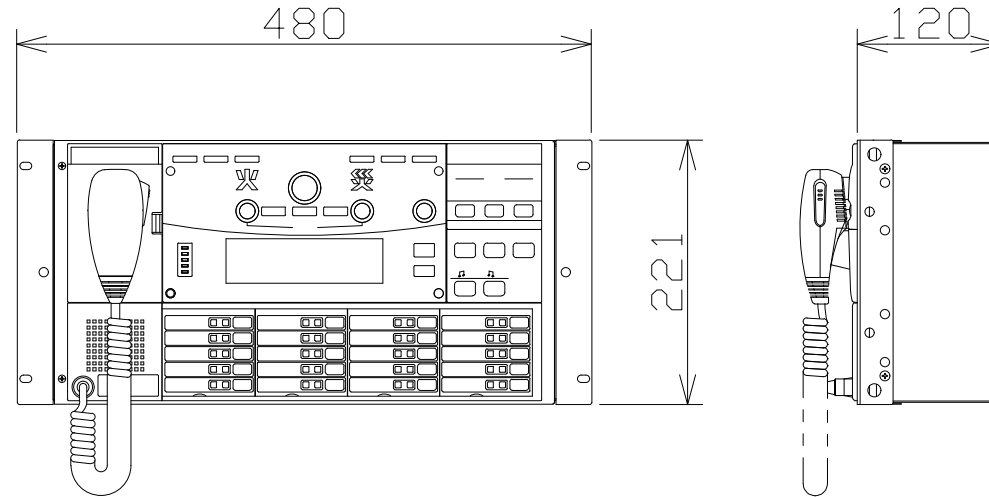

非常操作ユニット

WKER500

電 源	DC24V（電源制御ユニットより供給）
非常起動	連動、連動一斉、発報連動停止、手動
選局制御他	20局 緊急放送×3、優先及び一般一斉放送
音声入力	非常マイク、ミキサー、チャイム、ページング他
音声警報音源	67個（階情報）
緊急・業務音源	10個：地震放送 サイレン 訓練火災 警戒放送他
緊急放送	緊急放送スイッチ×3（本体と同等割付）
コールサイン	上り4音／下り4音
液晶表示	放送手順、放送状態、異常表示 他