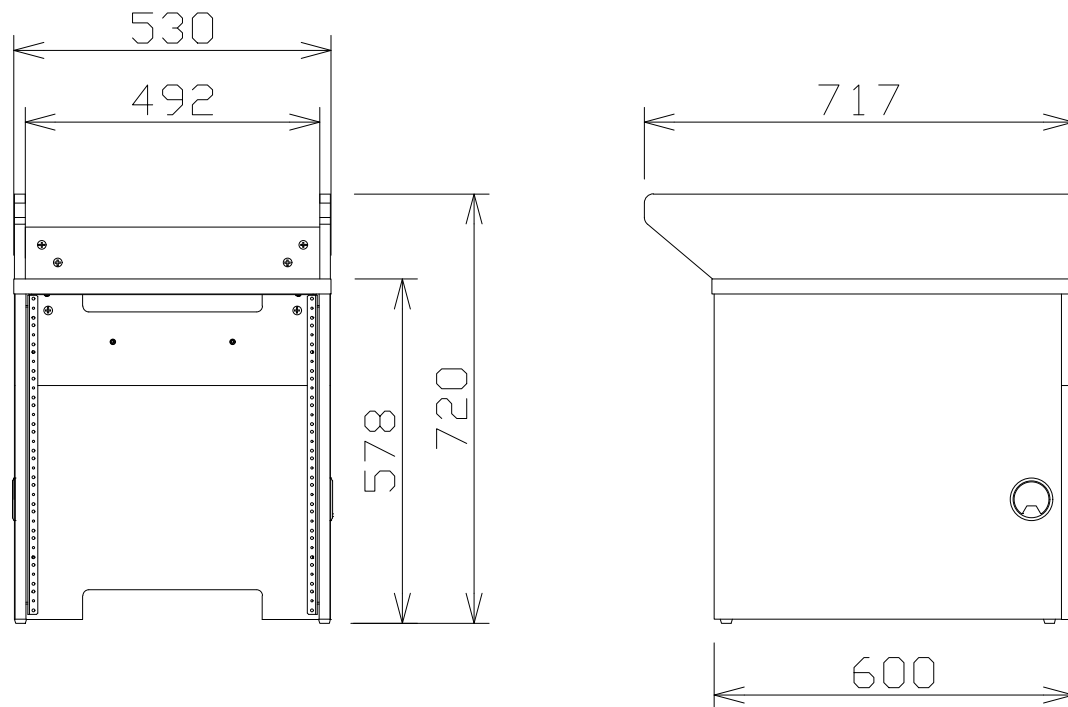

音声調整卓本体卓

適応機種	WL-SA211、222、233
質量	約21kg

パナソニック：WL-SA200 相当品