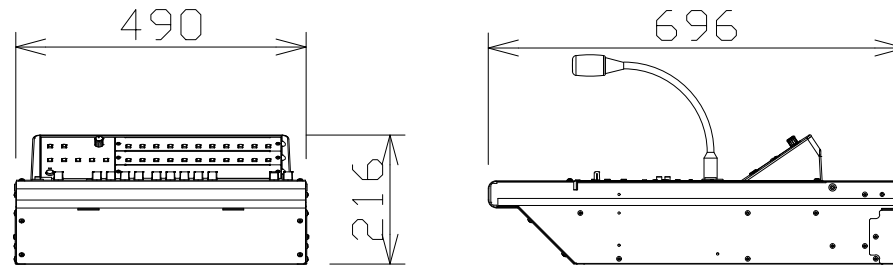

音声調整卓2系統（10局×2系統）

電 源	AC100V 50/60Hz
音声入力	アナウンスマイク×1、マイク×4、ライン×5 チャイム×2、外部制御×1、緊急一斉×1
音声出力	音声出力×2、録音出力×1
制御入力	モニター（1W）×1、スタジオ連絡（1W）×1 電源起動×1、停電起動×1、緊急一斉制御×1 外部制御×5、他機放送中×1、非常放送優先（EMG）×1
制御出力	状態出力×1、動作中出力×1
スピーカー出力	10局＋一斉 2系統