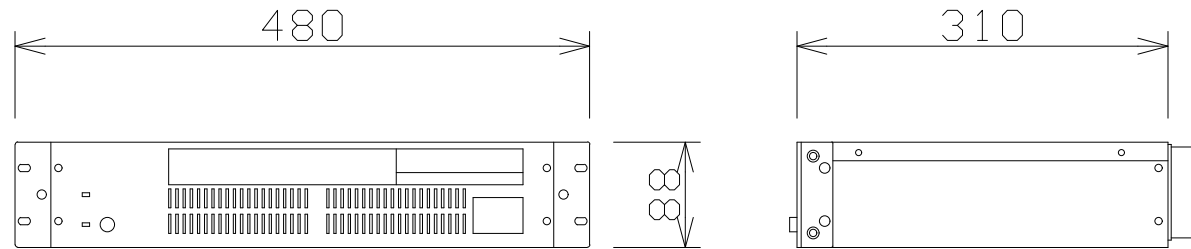

非常電源ユニット

電 源	AC100V 50/60Hz
増設用AC電源	AC100V 5A 1回路
使用蓄電池	ニッケル・カドミウム蓄電池、ニッケル・水素蓄電池 (2個収納時は同一品番とする)
充電方式	トリクル充電
その他	ファン付

パナソニック：WP-570B 相当品