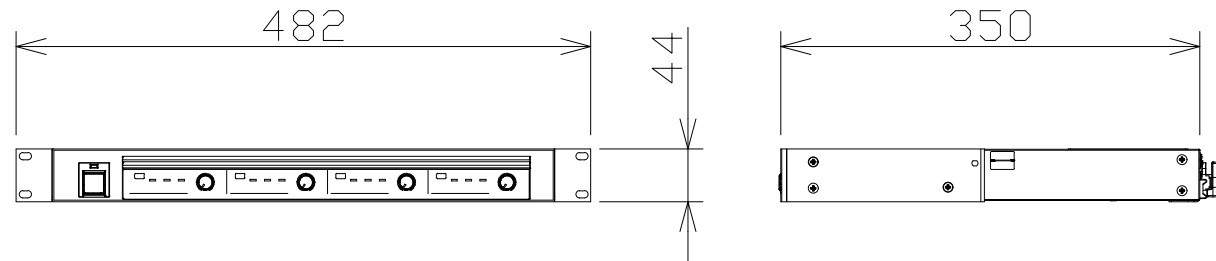

パワーアンプ

WPDA204

電 源	AC100V 50/60Hz
定格出力	120W×4(8Ω)、200W×4(4Ω)
	400W×2(BTL 8Ω)
周波数特性	20Hz~20kHz
クロストーク	-70dB以下(1kHz)
入力インピーダンス	20kΩ(平衡)
S/N	100dB以上