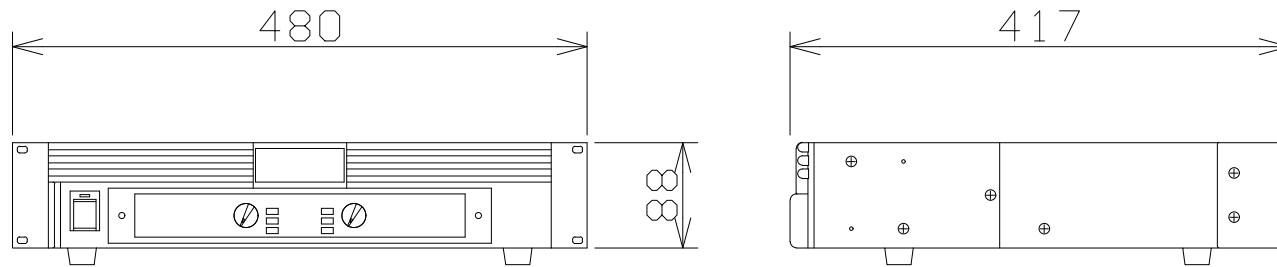

パワーアンプ

WPH062

電 源	AC100V 50/60Hz
定格出力	60W×2 (170Ω)
周波数特性	20Hz~20kHz
入力感度	+4dB 20kΩ (平衡)
クロストーク	60dB以上 (1kHz)