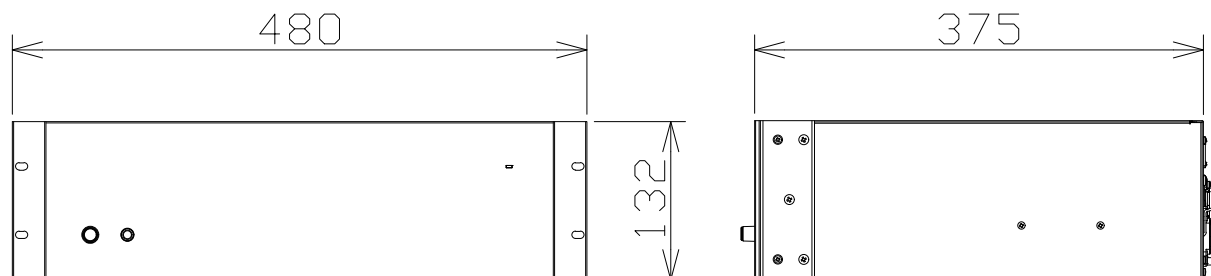

デジタルミキサー（セパレート型／DSP部）

WRDX100

電 源	AC100V 50/60Hz
アナログ入力	モノラル×8、ステレオ×2 トータル12ch
アナログ出力	8、アウトプットプロセッサ搭載
その他	オプションカードスロット×1
	ネットワークオーディオ入出力 16chに対応
	制御LAN、パターンメモリー×96
	ハウリングサプレッサー×8、デジタルリバーブ