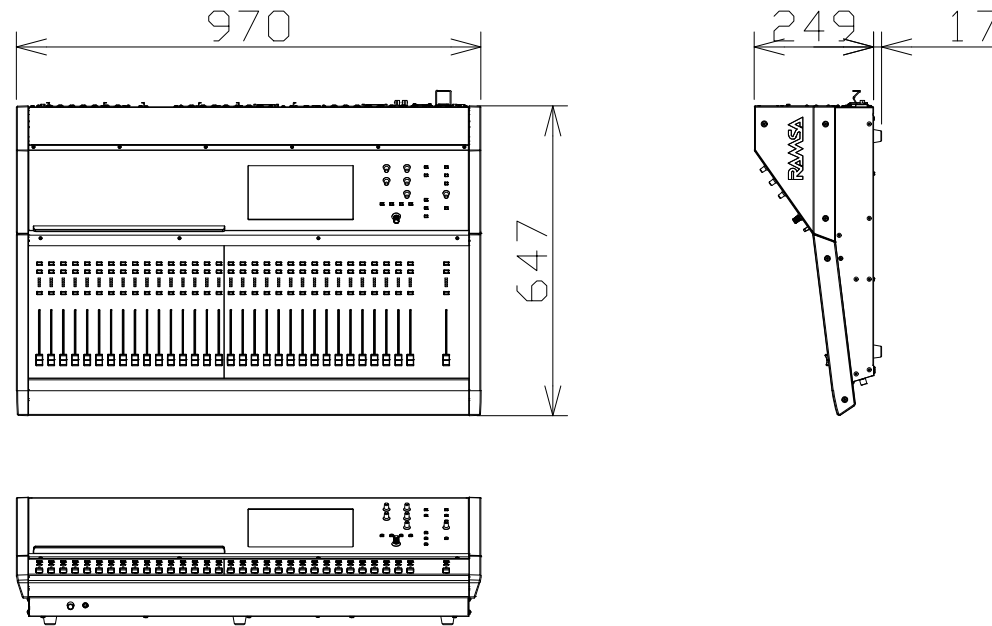

デジタルミキサー（コンソール型）

WRDX400

S = 1 / 25

電 源	AC100V 50/60Hz
アナログ入力	モノ×32、エアマイク/アナウンスマイク/TBマイク 各1
アナログ出力	マトリクス出力×16、モニター（L・R）×1
その他	オプションカードスロット×3
	スロット1、2でネットワークオーディオ入出力 16chに対応
	スロット3は8chアナログライン入力を標準装備（INPUT25~32）
	制御用LAN、パターンメモリー×96
	ハウリングサプレッサー×24、デジタルリバーブ
	フェーダーピッチ25mm